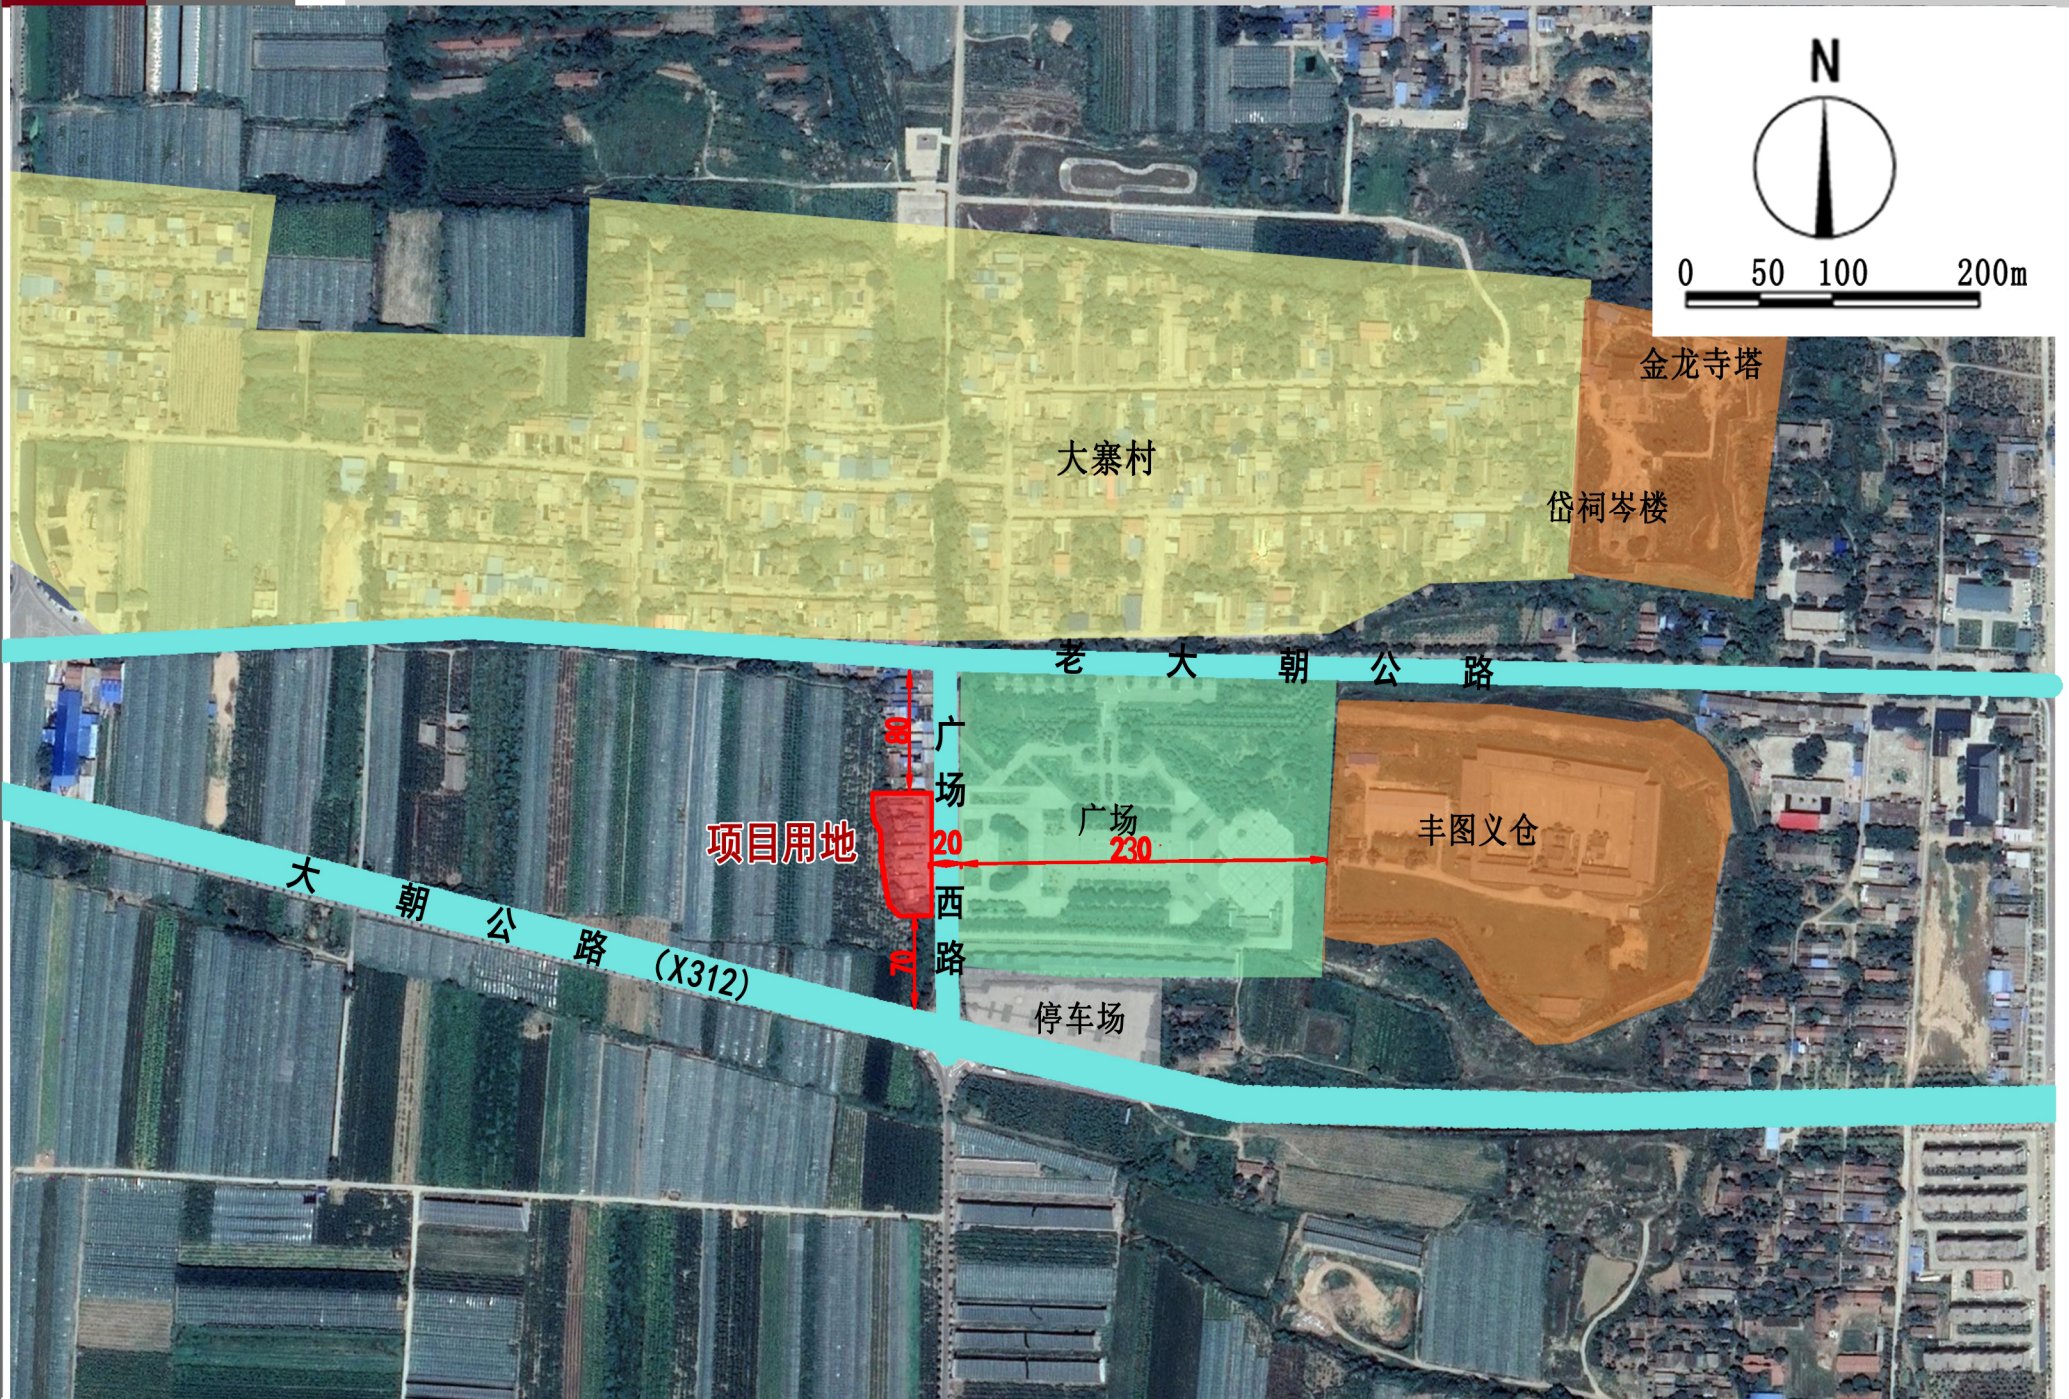

大荔县丰图义仓景区游客服务设施建设项目规划选址论证报告

07 项目与周边敏感点关系图